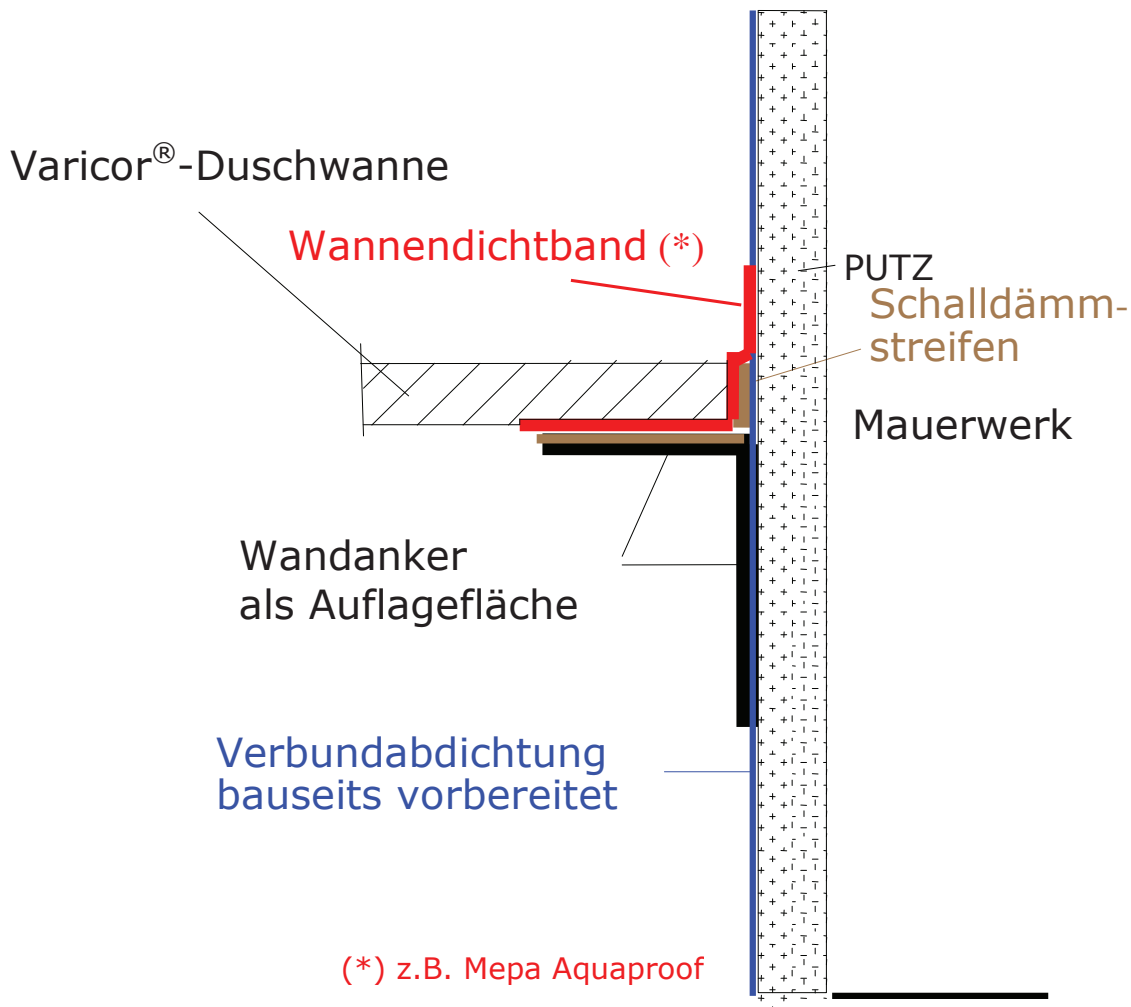

Montageanleitung

Duschwanne ATHENA

Technische Daten

Einbauvarianten

Auflageversion

Flächenbündiger Einbau

Podest Einbau

Montagezubehör optional:
Duschwannenfüße (4er Set)

Ablaufgarnitur:
z.B. Viega Tempoplex 60 mm, Modell 6963 (über Fachhandel erhältlich)

Detail Bodenanschluss

Detail Wandanschluss

Montagezubehör optional:
Duschwannenfüße (4er Set)

Ablaufgarnitur:
z.B. Viega Tempoplex 60 mm, Modell 6963 (über Fachhandel erhältlich)