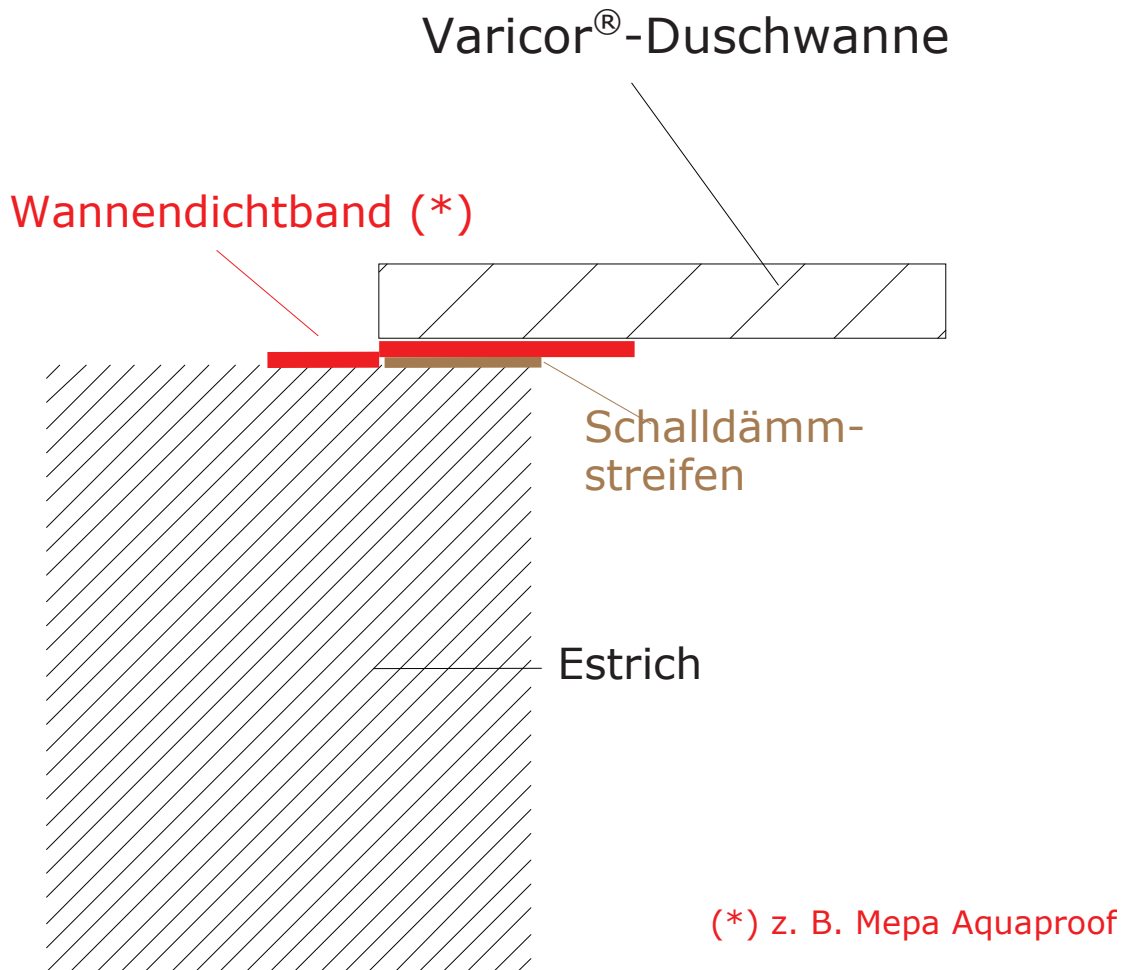

Montageanleitung

Duschwanne ATHENA

Technische Daten

Einbauvarianten

Auflageversion

Flächenbündiger Einbau

Podest Einbau

Montagezubehör optional:
Duschwannenfüße (4er Set)

Ablaufgarnitur:
z.B. Viega Tempoplex 60 mm, Modell 6963 (über Fachhandel erhältlich)

Detail Bodenanschluss

Detail Wandanschluss

Montagezubehör optional:
Duschwannenfüße (4er Set)

Ablaufgarnitur:
z.B. Viega Tempoplex 60 mm, Modell 6963 (über Fachhandel erhältlich)