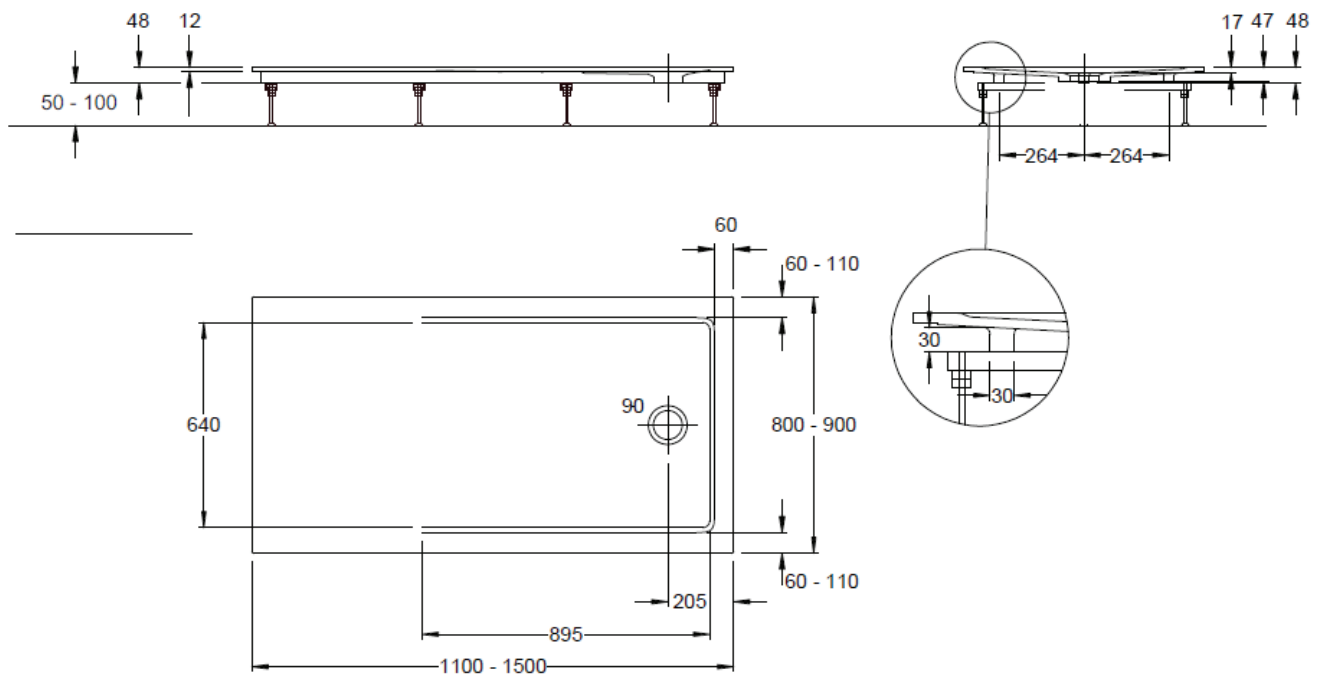

Montageanleitung

Duschwanne ATHENA

Technische Daten

Einbauvarianten

Auflageversion

Flächenbündiger Einbau

Podest Einbau

Montagezubehör optional:
Duschwannenfüße (4er Set)

Ablaufgarnitur:
z.B. Viega Tempoplex 60 mm, Modell 6963 (über Fachhandel erhältlich)

Detail Bodenanschluss

Detail Wandanschluss

Montagezubehör optional:
Duschwannenfüße (4er Set)

Ablaufgarnitur:
z.B. Viega Tempoplex 60 mm, Modell 6963 (über Fachhandel erhältlich)