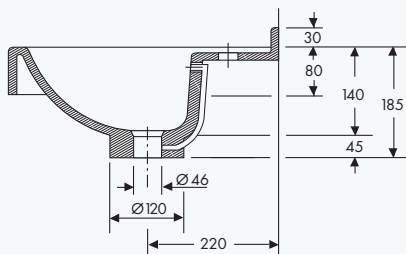

Beckeninnenmaß: 540 x 408 mm  
 Tiefe (Beckenmitte/Ablage): 450/340 mm  
 Frontblende: H = 80 mm  
 Wischleiste: H = 30 mm  
 Länge: 800 – 2500 mm

Beckeninnenmaß: 540 x 408 mm  
 Tiefe (Beckenmitte/Ablage): 450/340 mm  
 Frontblende: H = 80 mm  
 Wischleiste: H = 30 mm  
 Länge: 1600 – 3000 mm

Doppel-Waschtisch

Becken mittig

Beckenplatzierung innerhalb der Min./Max.-Maße frei wählbar