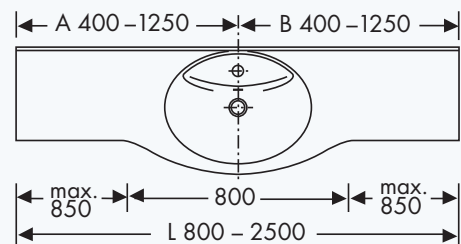

Beckeninnenmaß: 540 x 408 mm  
 Tiefe (Beckenmitte/Ablage): 450/340 mm  
 Frontblende: H = 80 mm  
 Wischleiste: H = 30 mm  
 Länge: 800 – 2500 mm

Beckeninnenmaß: 540 x 408 mm  
 Tiefe (Beckenmitte/Ablage): 450/340 mm  
 Frontblende: H = 80 mm  
 Wischleiste: H = 30 mm  
 Länge: 1600 – 3000 mm

Doppel-Waschtisch

Becken mittig

Beckenplatzierung innerhalb der Min./Max.-Maße frei wählbar