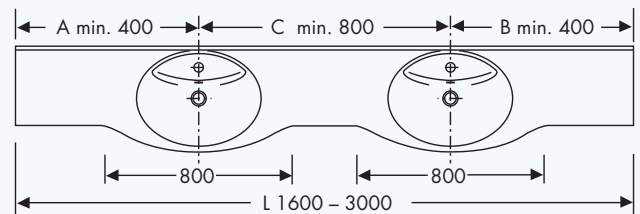

Beckeninnenmaß: 540 x 408 mm  
 Tiefe (Beckenmitte/Ablage): 450/340 mm  
 Frontblende: H = 80 mm  
 Wischleiste: H = 30 mm  
 Länge: 800 – 2500 mm

Beckeninnenmaß: 540 x 408 mm  
 Tiefe (Beckenmitte/Ablage): 450/340 mm  
 Frontblende: H = 80 mm  
 Wischleiste: H = 30 mm  
 Länge: 1600 – 3000 mm

Doppel-Waschtisch

Becken mittig

Beckenplatzierung innerhalb der Min./Max.-Maße frei wählbar