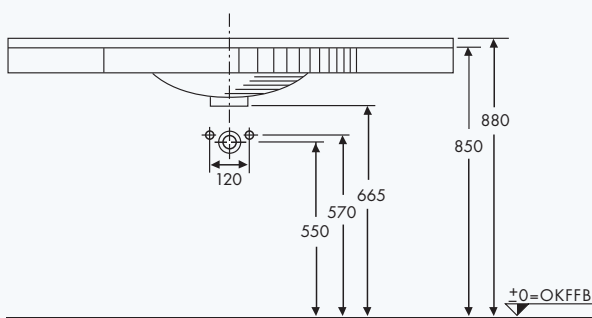

Beckeninnenmaß: 540 x 408 mm  
 Tiefe (Beckenmitte/Ablage): 450/340 mm  
 Frontblende: H = 80 mm  
 Wischleiste: H = 30 mm  
 Länge: 800 – 2500 mm

Beckeninnenmaß: 540 x 408 mm  
 Tiefe (Beckenmitte/Ablage): 450/340 mm  
 Frontblende: H = 80 mm  
 Wischleiste: H = 30 mm  
 Länge: 1600 – 3000 mm

Doppel-Waschtisch

Becken mittig

Beckenplatzierung innerhalb der Min./Max.-Maße frei wählbar