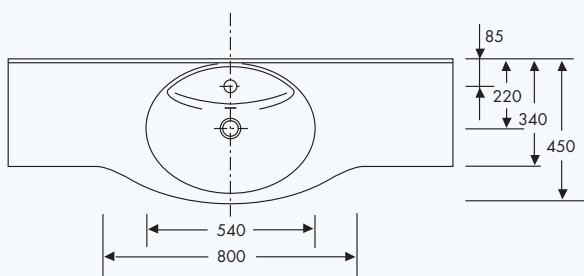

Beckeninnenmaß: 540 x 408 mm  
 Tiefe (Beckenmitte/Ablage): 450/340 mm  
 Frontblende: H = 80 mm  
 Wischleiste: H = 30 mm  
 Länge: 800 – 2500 mm

Beckeninnenmaß: 540 x 408 mm  
 Tiefe (Beckenmitte/Ablage): 450/340 mm  
 Frontblende: H = 80 mm  
 Wischleiste: H = 30 mm  
 Länge: 1600 – 3000 mm

Doppel-Waschtisch

Becken mittig

Beckenplatzierung innerhalb der Min./Max.-Maße frei wählbar