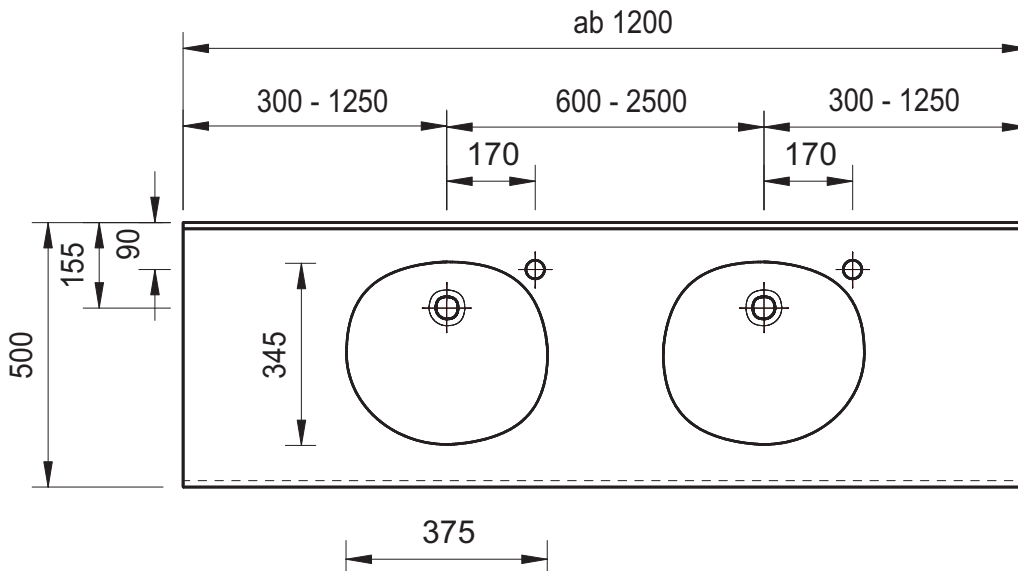

VARICOR®

Waschtischmodell FLORAC

Ausschreibungstext

MODELL: FLORAC

Länge: Mindestmaß 600 mm für Einzel-Waschtisch bzw. 1200 mm für Doppelwaschtisch (gem. baulichen Erfordernissen)

Tiefe: 500 mm

Befestigung: Stockschrauben bzw. Wandauflege-
winkel bei Nischeneinbau

Einzel-/Doppel-/X-Fach-Waschtisch, barrierefrei, aus polymer-gebundenem Mineral-Massivwerkstoff VARICOR, homogenes, voll durchgefärbtes, porenloses Material, ohne Oberflächenversiegelung, reparabel, CE-zertifiziert³ und antibakteriell², beständig gegenüber allen gebräuchlichen Chemikalien und Desinfektionsmitteln¹, säurebeständig und hitzebeständig gegen Zigaretten-
glut, matt geschliffen, in einem Stück nach Maß gegossen, bauseits bearbeitbar, mit rundem Becken, ohne Hahnlochbank, Innendurchmesser 375 mm, ohne Überlauf, mit Lochbohrung für Einlochbatterie, mit Frontblende Höhe 60 mm, angeformter Wischleiste Höhe 40 mm mit Hohlkehle,