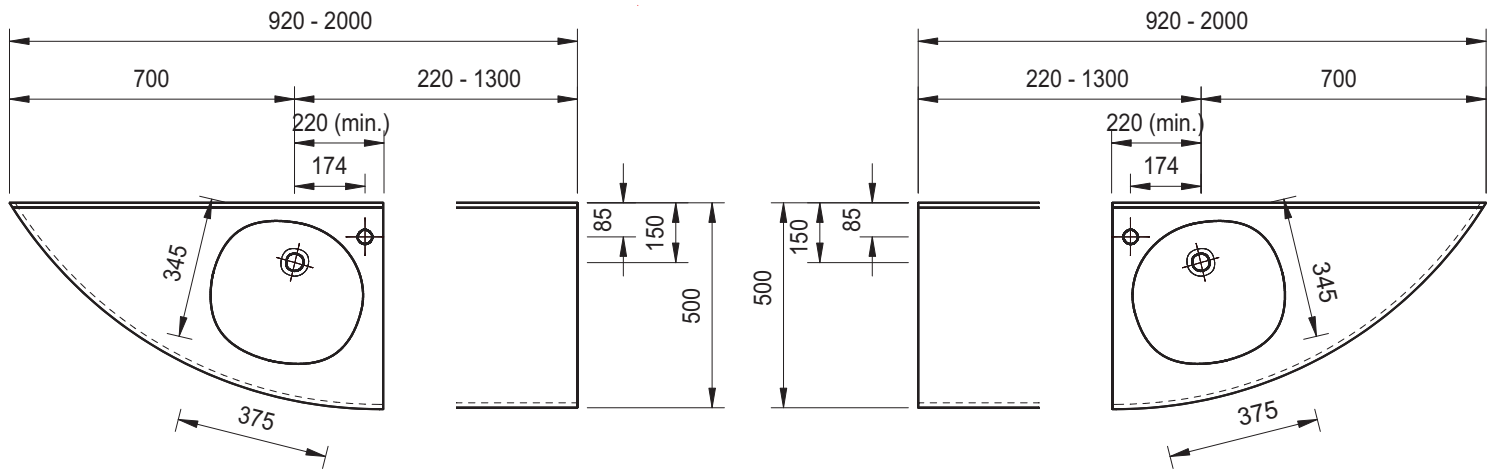

A. Sprenger GmbH

Holz- und Mineralwerkstoffverarbeitung

Berner Str. 10

60437 Frankfurt

Tel: 069 - 507 27 41

Fax: 069 - 507 72 91

info@varicor.org

www.varicor.org