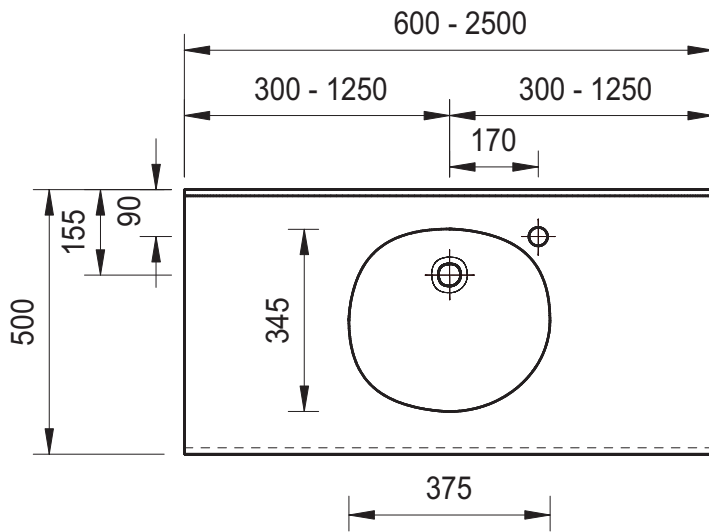

VARICOR®

Waschtischmodell FLORAC

Ausschreibungstext

MODELL: FLORAC

Länge: Mindestmaß 600 mm für Einzel-Waschtisch bzw. 1200 mm für Doppelwaschtisch (gem. baulichen Erfordernissen)

Tiefe: 500 mm

Befestigung: Stockschrauben bzw. Wandauflege-
winkel bei Nischeneinbau

Einzel-/Doppel-/X-Fach-Waschtisch, barrierefrei, aus polymer-gebundenem Mineral-Massivwerkstoff VARICOR, homogenes, voll durchgefärbtes, porenloses Material, ohne Oberflächenversiegelung, reparabel, CE-zertifiziert³ und antibakteriell², beständig gegenüber allen gebräuchlichen Chemikalien und Desinfektionsmitteln¹, säurebeständig und hitzebeständig gegen Zigaretten-
glut, matt geschliffen, in einem Stück nach Maß gegossen, bauseits bearbeitbar, mit rundem Becken, ohne Hahnlochbank, Innendurchmesser 375 mm, ohne Überlauf, mit Lochbohrung für Einlochbatterie, mit Frontblende Höhe 60 mm, angeformter Wischleiste Höhe 40 mm mit Hohlkehle,