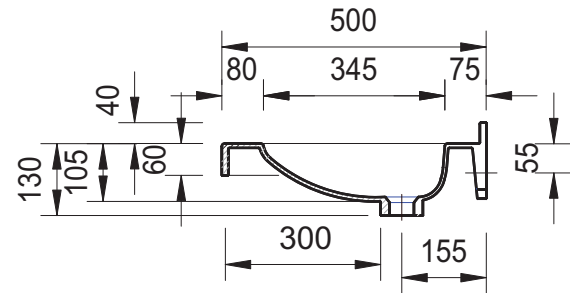

VARICOR®

Waschtischmodell FLORAC

Ausschreibungstext

MODELL: FLORAC

Länge: Mindestmaß 600 mm für Einzel-Waschtisch bzw. 1200 mm für Doppelwaschtisch (gem. baulichen Erfordernissen)

Tiefe: 500 mm

Befestigung: Stockschrauben bzw. Wandauflege-
winkel bei Nischeneinbau

Einzel-/Doppel-/X-Fach-Waschtisch, barrierefrei, aus polymer-gebundenem Mineral-Massivwerkstoff VARICOR, homogenes, voll durchgefärbtes, porenloses Material, ohne Oberflächenversiegelung, reparabel, CE-zertifiziert³ und antibakteriell², beständig gegenüber allen gebräuchlichen Chemikalien und Desinfektionsmitteln¹, säurebeständig und hitzebeständig gegen Zigaretten-
glut, matt geschliffen, in einem Stück nach Maß gegossen, bauseits bearbeitbar, mit rundem Becken, ohne Hahnlochbank, Innendurchmesser 375 mm, ohne Überlauf, mit Lochbohrung für Einlochbatterie, mit Frontblende Höhe 60 mm, angeformter Wischleiste Höhe 40 mm mit Hohlkehle,